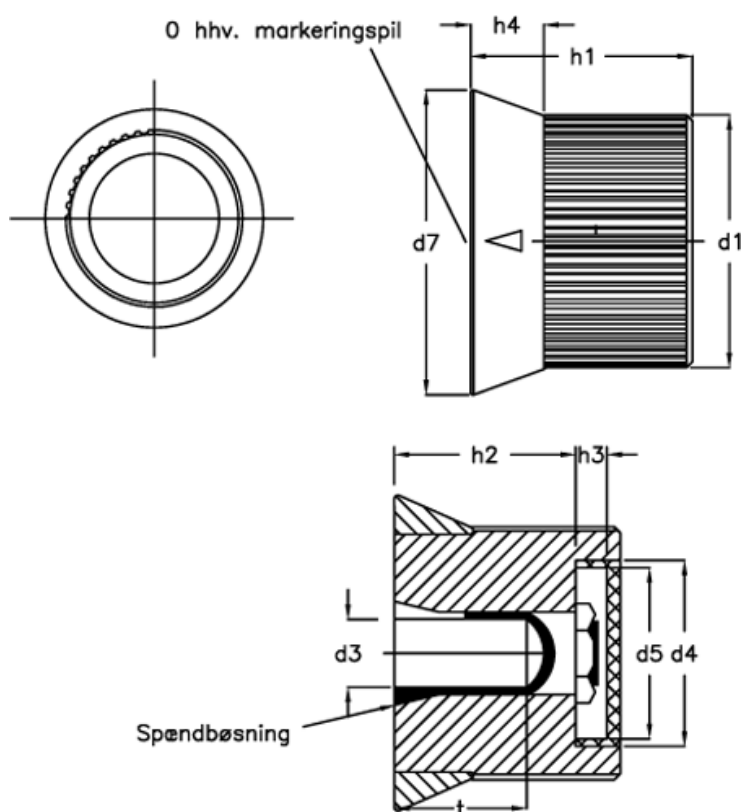

Varenummer: 20623155
Beskrivelse: E+G Drejeknop m. skalaring
GN 726.2-27-Z6-B-2

Mål

d1 = 27	h4 = 9
d3 = Z6	t min = 14
d4 = 20	
d5 = 18	
d7 = 33.5	
h1 = 26	
h2 = 20	
h3 = 4.3	